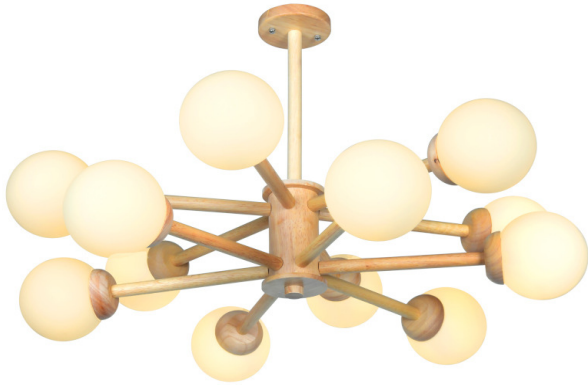

# PWG88-112

PENDANT LUMINAIRE - E27x12

# LUMAX

## SPECIFICATION FEATURES

- \* LAMP : LED B45 3W
- \* SOCKET : E27x12
- \* SIZE : Dia 870 x H480 mm
- \* MATERIAL : Wood, Metal and White Glass
- \* WEIGHT : 6.60 Kgs