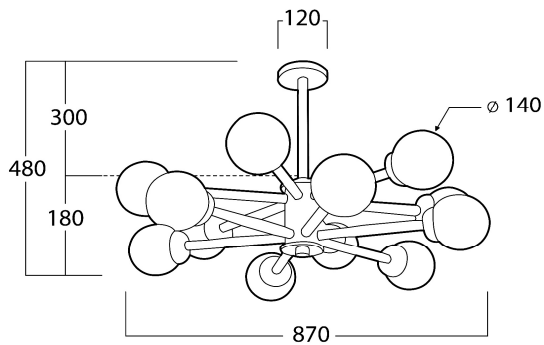

# PWG88-112

PENDANT LUMINAIRE - E27x12

## SPECIFICATION FEATURES

- \* LAMP : LED B45 3W
- \* SOCKET : E27x12
- \* SIZE : Dia 870 x H480 mm
- \* MATERIAL : Wood, Metal and White Glass
- \* WEIGHT : 6.60 Kgs