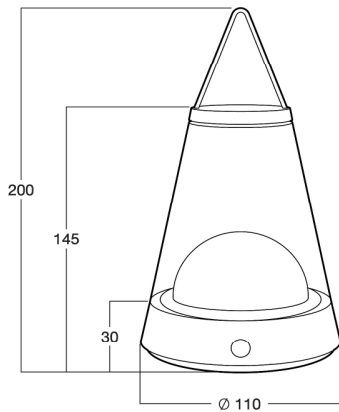

# TPP11-011/GY

TABLE LUMINAIRE - LED3W 3000K

**LUMAX**

## SPECIFICATION FEATURES

- \* LAMP : LED 3W
- \* SOCKET : N/A
- \* SIZE : dia 110 x 145 mm
- \* MATERIAL : ABS+PC+AL
- \* Touch switch, dimmable
- \* Input : DC5V 2A (exclude charger)
- \* USB : Type C charging socket
- \* Charging period 2-4 Hours
- \* WEIGHT : 0.35 Kg