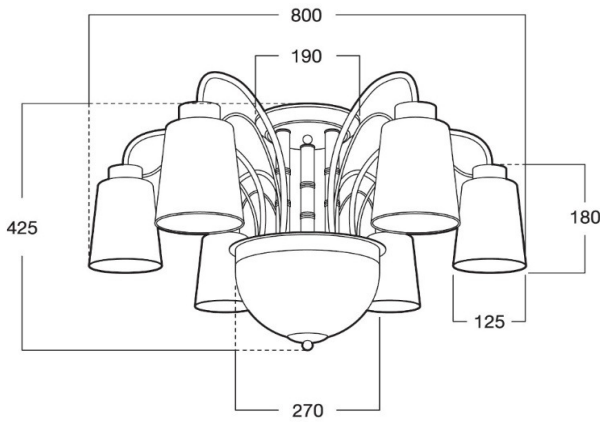

# CSG79-018

CEILING LUMINAIRE - E27x8

**LUMAX**

## SPECIFICATION FEATURES

- \* LAMP : A60 LED 6Wx6, B45 LED 3Wx2
- \* SOCKET : E27x8
- \* SIZE : dia 800 x 425 mm
- \* MATERIAL : Metal Body and White Glass
- \* WEIGHT : 7 Kgs

## ORDERING DATA

CATALOG NO.	COLOR	LAMP TYPE	REMARKS
CSG79-018 /E27x8	WHITE		