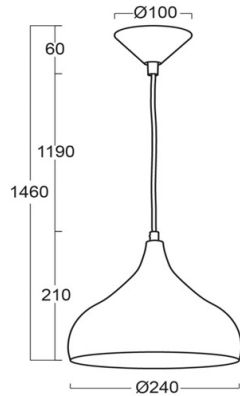

# PSS30-011/BK/G

PENDANT LUMINAIRE - GLS 60W E27x1

## SPECIFICATION FEATURES

- \* LAMP : GLS 60W, CFL 15W
- \* SOCKET : E27 x 1
- \* SIZE : Dia 240 x H210 mm (w/o cable wire length)
- \* Material : Painted Metal Body