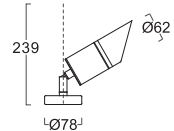

GDS 105

MR16/GX5.3
20W 35W 50W