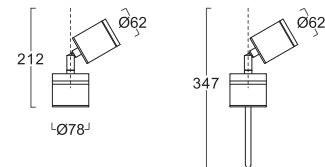

GDS 106

MR16/GX5.3
20W 35W 50W