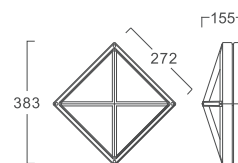

WSS 650

GLS/E27
2x60W

TCT-EL/E27
2x11W 15W 20W
(Max length 155 mm.)

TC/G23
2x7W 9W

TCD/G24d-x
2x13W 18W 26W

WSS 651

GLS/E27
2x60W

TCT-EL/E27
2x11W 15W 20W
(Max length 155 mm.)

TC/G23
2x7W 9W

TCD/G24d-x
2x13W 18W 26W

WSS 652

GLS/E27
2x60W

TCT-EL/E27
2x11W 15W 20W
(Max length 155 mm.)

TC/G23
2x7W 9W

TCD/G24d-x
2x13W 18W 26W

Installation Guide