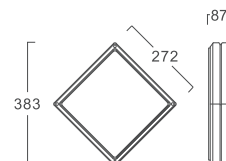

WSS 650

GLS/E27
2x60W

TCT-EL/E27
2x11W 15W 20W
(Max length 155 mm.)

TC/G23
2x7W 9W

TCD/G24d-x
2x13W 18W 26W

WSS 651

GLS/E27
2x60W

TCT-EL/E27
2x11W 15W 20W
(Max length 155 mm.)

TC/G23
2x7W 9W

TCD/G24d-x
2x13W 18W 26W

WSS 652

GLS/E27
2x60W

TCT-EL/E27
2x11W 15W 20W
(Max length 155 mm.)

TC/G23
2x7W 9W

TCD/G24d-x
2x13W 18W 26W

Installation Guide