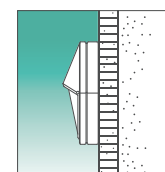

TC/G23
2x7W 9W

TCD/G24d-x
2x13W 18W 26W

WSS 652

GLS/E27
2x60W

TCT-EL/E27
2x11W 15W 20W
(Max length 155 mm.)

TC/G23
2x7W 9W

TCD/G24d-x
2x13W 18W 26W

Installation Guide