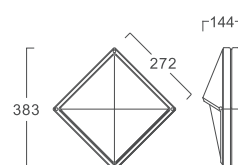

WSS 650

GLS/E27
2x60W

TCT-EL/E27
2x11W 15W 20W
(Max length 155 mm.)

TC/G23
2x7W 9W

TCD/G24d-x
2x13W 18W 26W

WSS 651

GLS/E27
2x60W

TCT-EL/E27
2x11W 15W 20W
(Max length 155 mm.)

TC/G23
2x7W 9W

TCD/G24d-x
2x13W 18W 26W

WSS 652

GLS/E27
2x60W

TCT-EL/E27
2x11W 15W 20W
(Max length 155 mm.)

TC/G23
2x7W 9W

TCD/G24d-x
2x13W 18W 26W

Installation Guide